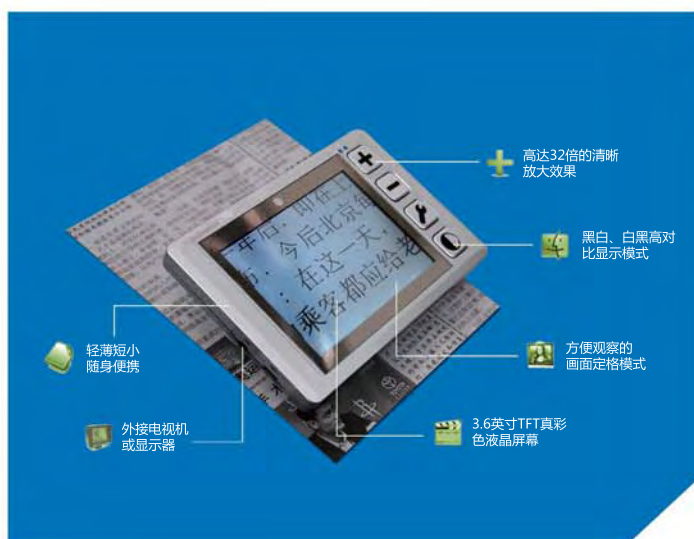

Rejoin Solutions

- 中国残疾人事业专项彩票公益金配发产品
- 中国残疾人联合会政府指定采购配发产品
- 浙江省残疾人福利基金会指定配发产品

瑞杰珑™电子助视器 无论工作、学习或娱乐 都可以带给您无与伦比的清晰视觉和愉悦享受。

瑞杰珑™便携式电子助视器

视力障碍辅具专家

Rejoin Solutions

瑞杰珑™便携式电子助视器是一款全彩色电子视觉放大设备。采用浙江大学完全自有知识产权的软硬件平台，在3.6寸高清晰高对比度液晶屏幕上给您提供最高达32倍的放大效果。除了完全还原的真彩色模式之外更提供黑底白字与白底黑字等高对比模式可供选择，无论工作、学习或娱乐，都可以带给您无与伦比的清晰视觉和愉悦享受。

功能特点：

- 高倍的放大效果
光学放大与电子放大相结合，图像画面清晰锐利，无网格锯齿和毛刺，最高可放大 32 倍。
- 多样的色彩模式
画面全真色彩显示，并有黑底白字、白底黑字和色盲校正等高对比配色方案选择。
- 精确的画面定格
只需一个按键，即可将显示的画面定格 便于移动阅读。
- 自动的光线调节
设备可以在相对黑暗的环境下主动发光，使助视器在各种场合下都拥有优异的表现。
- 方便的支架固定
独特的支架，可将镜头支撑固定，使用户在阅读或书写时不用长时间手持放大设备，轻松感受电子放大所带来的舒适和便捷。
- 强大的对外输出
内置的视频扩展接口可将画面外接至电脑屏幕或其它大屏幕显示输出设备上，满足不同场合的特殊需要。

技术参数

助视器型号	标准便携型EM-VALUE	无外供电连续工作时间	3小时
镜头焦距	5 cm	视频输出	AV端口
放大倍数	2~32 倍可调节	重量	138克
液晶屏幕类型	TFT	最大外部尺寸	115 × 80 × 20mm
液晶屏幕尺寸	3.6 英寸	充电器	标准USB接口
显示模式选择	全彩色/灰度/黑白/白黑		INPUT:100V~240V
OSD菜单	图形		OUTPUT:5V
特殊功能	画面定格	视频输出线	随机附带输出线
	辅助背光		可外接电视机/显示器