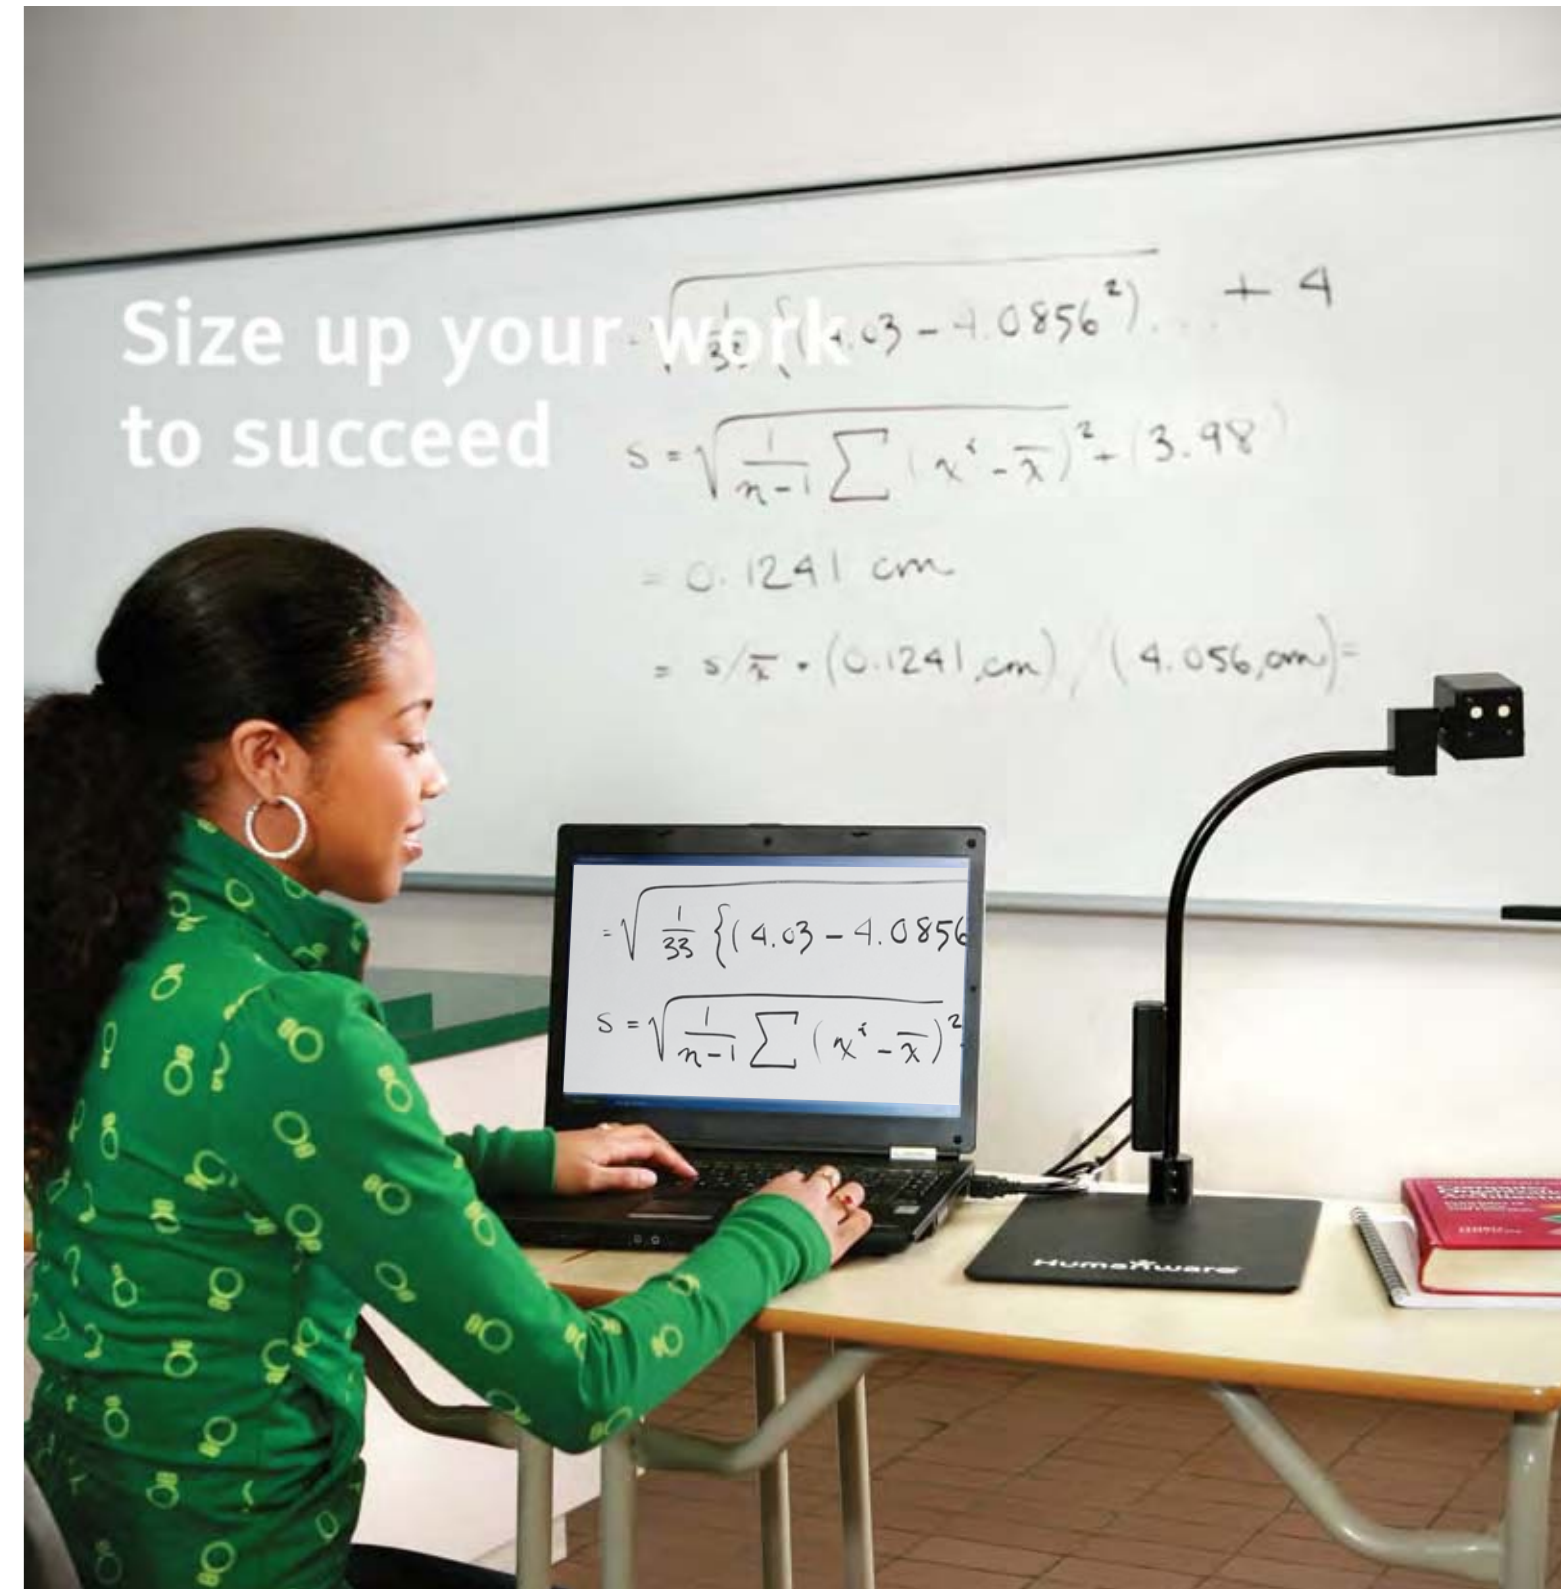

主要特征：

放大倍数：

- 可以放大50倍

摄像机：

- 全彩自动对焦
- 远距离及桌上型（看近）模式
- 缩放控制
- 镜头旋转角度360度

一般：

- 远距离及桌上型（看近）模式
- 截图并储存在你的个人电脑
- 可调接的对比度和亮度
- 高对比度视频模式
- 图像旋转
- 图片冻结
- 快速安装

整组包括：

地址：杭州市西溪路525号浙江大学国家大学科技园B座7层

www.RejoinTech.com

格莱特 远近两用台式助视器

Rejoin Solutions

多功能的视频放大器

格莱特 远近两用台式助视器z是任何学生或是旅行家的最佳伴侣。它适合那些需要在房间对面看他们桌上的东西，或是那些需要到处走动的人。不管是在教室，讲演厅，还是研讨班，用起来容易，携带轻便，安装简单。

轻

仅重2.5磅（1.1公斤），所以它很轻，便于携带，不会成为你行动时的负担。

便携

它可以分成三大主要部分，很容易装进你的电脑包里。安装快捷，一分钟便可从包里到桌面上。它带有一个可选择专用旅行箱，可以把所有部件都牢固得收起来。这个箱子可以单独携带，也可以放进你的背包里。

灵活

Graduate用两个USB2.0的电线，可以从你的便携式电脑上充电，不用一定要靠近壁装电源插座，只要你的便携式电脑带到哪里，那里就可以用它。

强大

可以放大50倍，所以你可以用适合你的倍数去看远近的东西。缩放控制可以通过装置本身或是你的键盘进行。