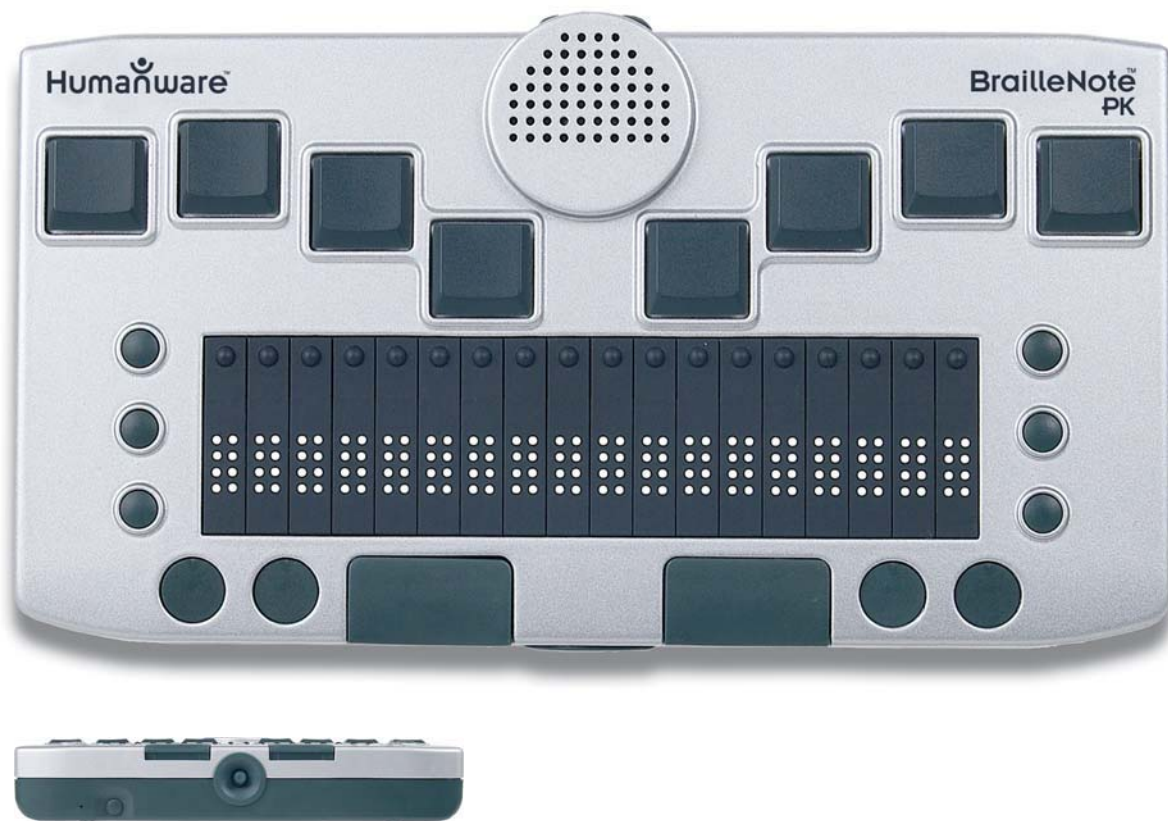

## 布莱恩 PK18 智能盲用电脑 ——带上它！

如果好东西来到你的小口袋中，那么最好的东西一定会在最小的口袋中。布莱恩 PK18 智能盲用电脑是世界上最小一款带综合性盲文显示器的

## 小，快，功能多样……

有时候，当公司生产出某一款产品的MINI型产品时，产品中的一些优良特性也随之受损，或完全消失。但这种情况没有发生在布莱恩 PK18 智能盲用电脑身上。

布莱恩 PK18 智能盲用电脑---现在一切都在你手中。

- 它有一个文本处理器，使你可以在任何级别的盲文和文本（包括MS Word文档）之间转换，然后保存，发邮件，或上传到你的个人电脑上。
- 布莱恩 PK18 智能盲用电脑支持所有种类的POP3邮箱服务。
- 它有日程计划器，你可以知道你在做些什么。它还是一个小型的电子备忘录，可以追踪重要的日期，你还可以设置提示闹铃。
- 地址录意味着你所知道的东西也就是你所知道的人。你所有的联系人，电话号码及地址都在你手中---并且可以与你的蓝牙手机同步传输。
- 由于布莱恩PK18智能盲用电脑使用了微软IE V6

浏览器，当你忙的时候，可以浏览更多的网页。

- 你可以用标准盲文阅读电子书，或用电子书阅读器读文本格式的的书。
- 它听起来很好，像真的一样，但是你可以用立体声听MP3，当你在使用另外一个功能。
- 当你碰到高兴的事，时间过得很快，所以秒表功能可以帮你追踪。
- 布莱恩 PK18 智能盲用电脑甚至还有一个科学计算器，它的特点中又加进了一条。
- 布莱恩 PK18 智能盲用电脑的外面由一个结实的镁合金压力模造的箱子保护，在内部，当登陆或搜索大的文件时，先进的处理器会提供精湛的性能。
- 布莱恩 PK18 智能盲用电脑有一个18方的盲文显示器，很好使的摇杆用来菜单导航，文本的上下滚动，此外还有金质语音的清晰回应。

### 让自己同网络连接

在咖啡厅从口袋中取出你的布莱恩 PK18 智能盲用电脑，连接到一个WIF热区，高速上网，接收你的邮件,或读读报纸。